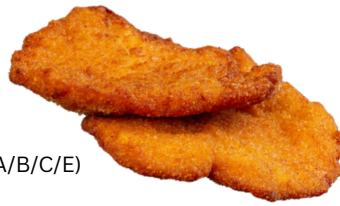

SCHNITZEL VOM SCHWEIN INKL. SALAT VOM BUFFET

SCHNITZEL "WIENER ART" (A/B/C)	14,90 €
JÄGERSCHNITZEL (A/B/C/E)	15,90 €
ZWIEBELSCHNITZEL (A/B/C/E)	15,90 €
PFEFFERRAHMSCHNITZEL (A/B/C)	15,90 €
CHAKALAKASCHNITZEL (A/B/C)	15,90 €
RAHMSCHNITZEL (A/B/C)	15,90 €
BOLOGNESESCHNITZEL (A/B/C/E)	16,90 €
CORDON BLEU (A/B/C)	16,90 €
HÄHNCHENSCHNITZEL (A/B/C)	+ 3,00 €
SENIORENPORTION	- 2,00 €

APPLE CRUMBLE (ABC)		6,90 €
----------------------------	--	---------------

NAPOLEON KUCHEN (ABC)		7,90 €
------------------------------	--	---------------

**WIR DANKEN
VIELMALS
FÜR EUREN**

BESUCH

Gut Saalem
WhatsApp-Kanal